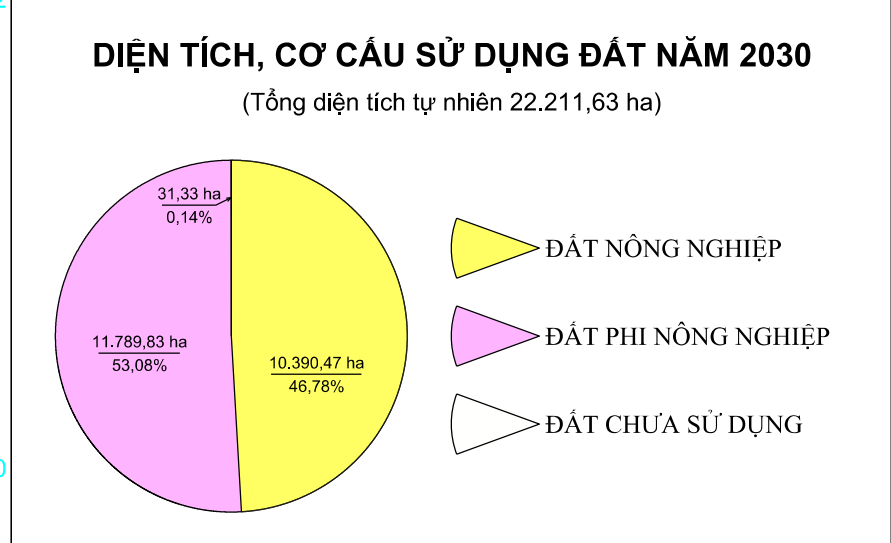

BẢN ĐỒ ĐĂNG KÝ KẾ HOẠCH SỬ DỤNG ĐẤT NĂM 2024 THÀNH PHỐ THÁI NGUYÊN - TỈNH THÁI NGUYÊN

CHÚ ĐÁN

TÊN KÝ HIỆU	KÝ HIỆU	TÊN KÝ HIỆU	KÝ HIỆU	TÊN KÝ HIỆU	KÝ HIỆU
HIỆN TRẠNG	QUY HOẠCH	HIỆN TRẠNG	QUY HOẠCH	HIỆN TRẠNG	QUY HOẠCH
Đất chuyên trồng lúa nước	LUC	Đất sử dụng để trồng cây ăn quả	DOY	Trụ sở UBND cấp tỉnh	TRU
Đất trồng lúa nước còn lại	LUR	Đất nuôi trồng, giết mổ gia súc, gia cầm	NTD	Trụ sở UBND cấp huyện	TRH
Đất trồng cây hàng năm khác	HMK	Đất nuôi trồng, giết mổ gia cầm	GRK	Trụ sở UBND cấp xã	TRX
Đất trồng cây lâu năm	CLM	Đất bãi đất, sân vận động	DCH	Đình, chùa, miếu, đền	DMĐ
Đất rừng phòng hộ	PHH	Đất chôn	DCH	Nhà thờ	NHT
Đất rừng đặc dụng	RDD	Đất khu vui chơi, giải trí công cộng	DVY	Đền, chùa, miếu, đền	DMĐ
Đất rừng sản xuất	RSD	Đất ở tại nông thôn	DNT	Trường học	TRH
Đất nuôi trồng thủy sản	NTH	Đất ở tại đô thị	DOT	Sân vận động	SVD
Đất nông nghiệp khác	NOK	Đất xây dựng trụ sở cơ quan	TSC	Bệnh viện, trạm y tế	BVT
Đất quốc phòng	QPH	Đất xây dựng trụ sở của tổ chức sự nghiệp	DTN	Chùa	CHU
Đất an ninh	CAN	Đất tín ngưỡng	TIN	Cầu đi	CAD
Đất khu công nghiệp	SKN	Đất văn hóa, thể thao	SVH	Cầu bê tông	CBT
Đất cụm công nghiệp	SKC	Đất sân bóng, tennis, cầu	MVC	Cầu treo	CCT
Đất chuyên mục, dịch vụ	TMD	Đất sân tennis	CSO	Cảng	CAN
Đất cơ sở sản xuất phi nông nghiệp	SKP	Đất sân tennis	CSO	Sông, suối, hồ, ao	SUS
Đất sản xuất phi nông nghiệp, bán lẻ	SKL	Đất sân tennis	CSO	Kênh, mương	KEM
Đất sản xuất phi nông nghiệp, bán lẻ	SKL	Đất sân tennis	CSO	Đập	DBP
Đất phân bổ hạ tầng cấp quốc gia, cấp tỉnh, cấp huyện, cấp xã	DHT	Đất sân tennis	CSO	Đường sắt	DSAT
Đất giao thông	DTL	Đất sân tennis	CSO	Quốc lộ và đường tỉnh	QLVT
Đất xây dựng cơ sở văn hóa	DVH	Đất sân tennis	CSO	Đường tỉnh và đường huyện	DTVH
Đất xây dựng cơ sở y tế	DYT	Đất sân tennis	CSO	Đường liên xã và đường thôn	DLXT
Đất xây dựng cơ sở giáo dục và đào tạo	DGD	Đất sân tennis	CSO	Đường nội bộ	DNBT
Đất xây dựng cơ sở thể thao	DYT	Đất sân tennis	CSO	Đường dành cho xe đạp	DXE
Đất công trình năng lượng	DNL	Đất sân tennis	CSO	Đường dành cho xe đạp	DXE
Đất công trình bưu chính, viễn thông	DNT	Đất sân tennis	CSO	Đường dành cho xe đạp	DXE
Đất cơ sở sản xuất	TON	Đất sân tennis	CSO	Đường dành cho xe đạp	DXE

ỦY BAN NHÂN DÂN
THÀNH PHỐ THÁI NGUYÊN

Ngày ... tháng ... năm 2024
P. CHỦ TỊCH

PHÒNG TÀI NGUYÊN VÀ MÔI TRƯỜNG
THÀNH PHỐ THÁI NGUYÊN

Ngày ... tháng ... năm 2024
K. TRƯỞNG PHÒNG
P. TRƯỞNG PHÒNG

NGUỒN TÀI LIỆU
- Bản đồ Điều chỉnh quy hoạch sử dụng đất thành phố Thái Nguyên thời kỳ 2021-2030
- Bản vẽ các công trình, dự án đăng ký kế hoạch sử dụng đất năm 2024

TỶ LỆ 1 : 25 000

ĐƠN VỊ XÂY DỰNG
PHÒNG TÀI NGUYÊN VÀ MÔI TRƯỜNG THÀNH PHỐ THÁI NGUYÊN