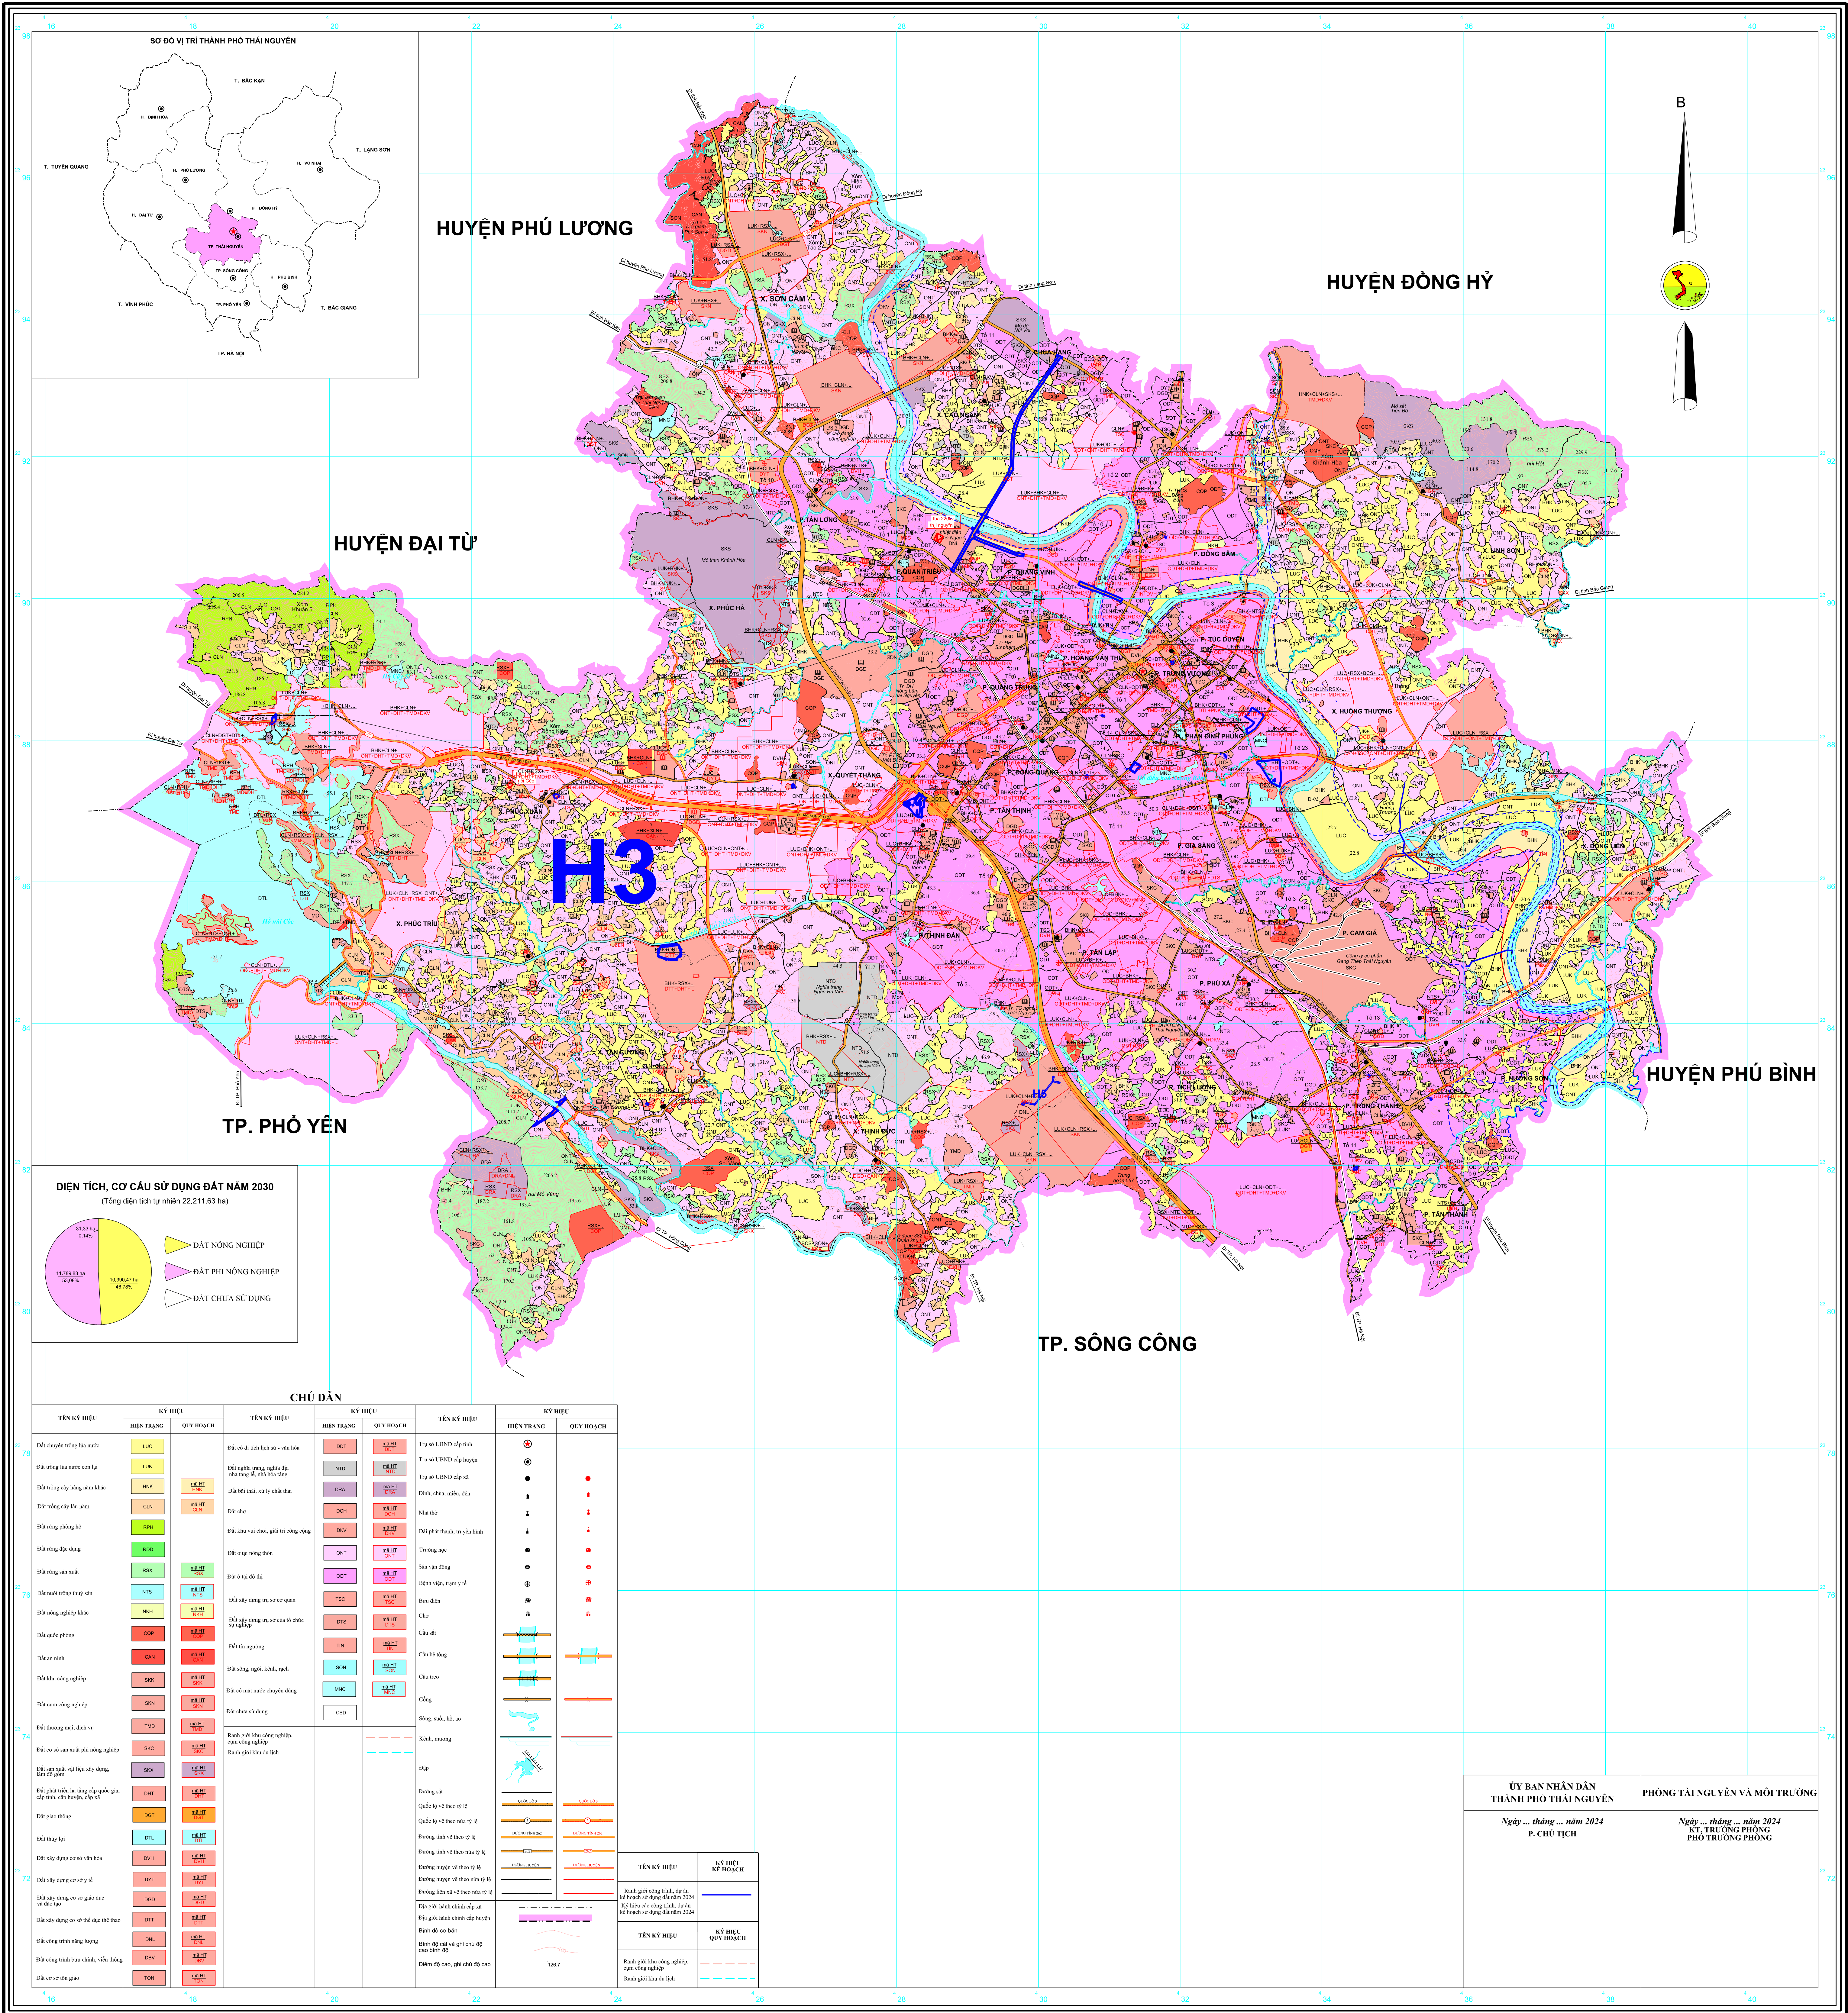

BẢN ĐỒ ĐĂNG KÝ KẾ HOẠCH SỬ DỤNG ĐẤT NĂM 2024 THÀNH PHỐ THÁI NGUYÊN - TỈNH THÁI NGUYÊN

CHÚ ĐÁN

TÊN KÝ HIỆU	KÝ HIỆU	TÊN KÝ HIỆU	KÝ HIỆU	TÊN KÝ HIỆU	KÝ HIỆU
HIỆN TRẠNG	QUY HOẠCH	HIỆN TRẠNG	QUY HOẠCH	HIỆN TRẠNG	QUY HOẠCH
Đất chuyên trồng lúa nước	LUC	Đất sử dụng để trồng cây ăn quả	DOY	Trụ sở UBND cấp tỉnh	TRU
Đất trồng lúa nước còn lại	LUR	Đất nuôi trồng, giết mổ gia súc, gia cầm	NTD	Trụ sở UBND cấp huyện	TRH
Đất trồng cây hàng năm khác	HMK	Đất nuôi trồng, giết mổ gia cầm	GRK	Trụ sở UBND cấp xã	TRX
Đất trồng cây lâu năm	CLM	Đất bãi đất, sân vận động	DCH	Đình, chùa, miếu, đền	DMĐ
Đất rừng phòng hộ	PHH	Đất chôn	DCH	Nhà thờ	NHT
Đất rừng đặc dụng	RDD	Đất khu vui chơi, giải trí công cộng	DVY	Đền, chùa, miếu, đền	DMĐ
Đất rừng sản xuất	RSD	Đất ở tại nông thôn	DNT	Trường học	TRH
Đất nuôi trồng thủy sản	NTH	Đất ở tại đô thị	DOT	Sân vận động	SVD
Đất nông nghiệp khác	NOK	Đất xây dựng trụ sở cơ quan	TSC	Bệnh viện, trạm y tế	BVT
Đất quốc phòng	QPH	Đất xây dựng trụ sở của tổ chức sự nghiệp	DTN	Chùa	CHU
Đất an ninh	CAN	Đất tín ngưỡng	TIN	Cầu đi	CAD
Đất khu công nghiệp	SKN	Đất văn hóa, thể thao	SVH	Cầu bê tông	CBT
Đất cụm công nghiệp	SKC	Đất sân bóng, tennis, cầu	MVC	Cầu treo	CCT
Đất chuyên mục, dịch vụ	TMD	Đất sân tennis	CSO	Cảng	CAN
Đất cơ sở sản xuất phi nông nghiệp	SKP	Đất sân tennis	CSO	Sông, suối, hồ, ao	SUS
Đất sản xuất phi nông nghiệp, bán lẻ	SKL	Đất sân tennis	CSO	Kênh, mương	KEM
Đất sản xuất phi nông nghiệp, bán lẻ	SKL	Đất sân tennis	CSO	Đập	DBP
Đất phân bổ hạ tầng cấp quốc gia, cấp tỉnh, cấp huyện, cấp xã	DHT	Đất sân tennis	CSO	Đường sắt	DSAT
Đất giao thông	DTL	Đất sân tennis	CSO	Quốc lộ và đường tỉnh	QLVT
Đất xây dựng cơ sở văn hóa	DVH	Đất sân tennis	CSO	Đường tỉnh và đường huyện	DTVH
Đất xây dựng cơ sở y tế	DYT	Đất sân tennis	CSO	Đường liên xã và đường thôn	DLXT
Đất xây dựng cơ sở giáo dục và đào tạo	DGD	Đất sân tennis	CSO	Đường nội bộ	DNBT
Đất xây dựng cơ sở thể thao	DYT	Đất sân tennis	CSO	Đường dành cho xe đạp	DXE
Đất công trình năng lượng	DNL	Đất sân tennis	CSO	Đường dành cho xe đạp	DXE
Đất công trình bưu chính, viễn thông	DNT	Đất sân tennis	CSO	Đường dành cho xe đạp	DXE
Đất cơ sở sản xuất	TON	Đất sân tennis	CSO	Đường dành cho xe đạp	DXE