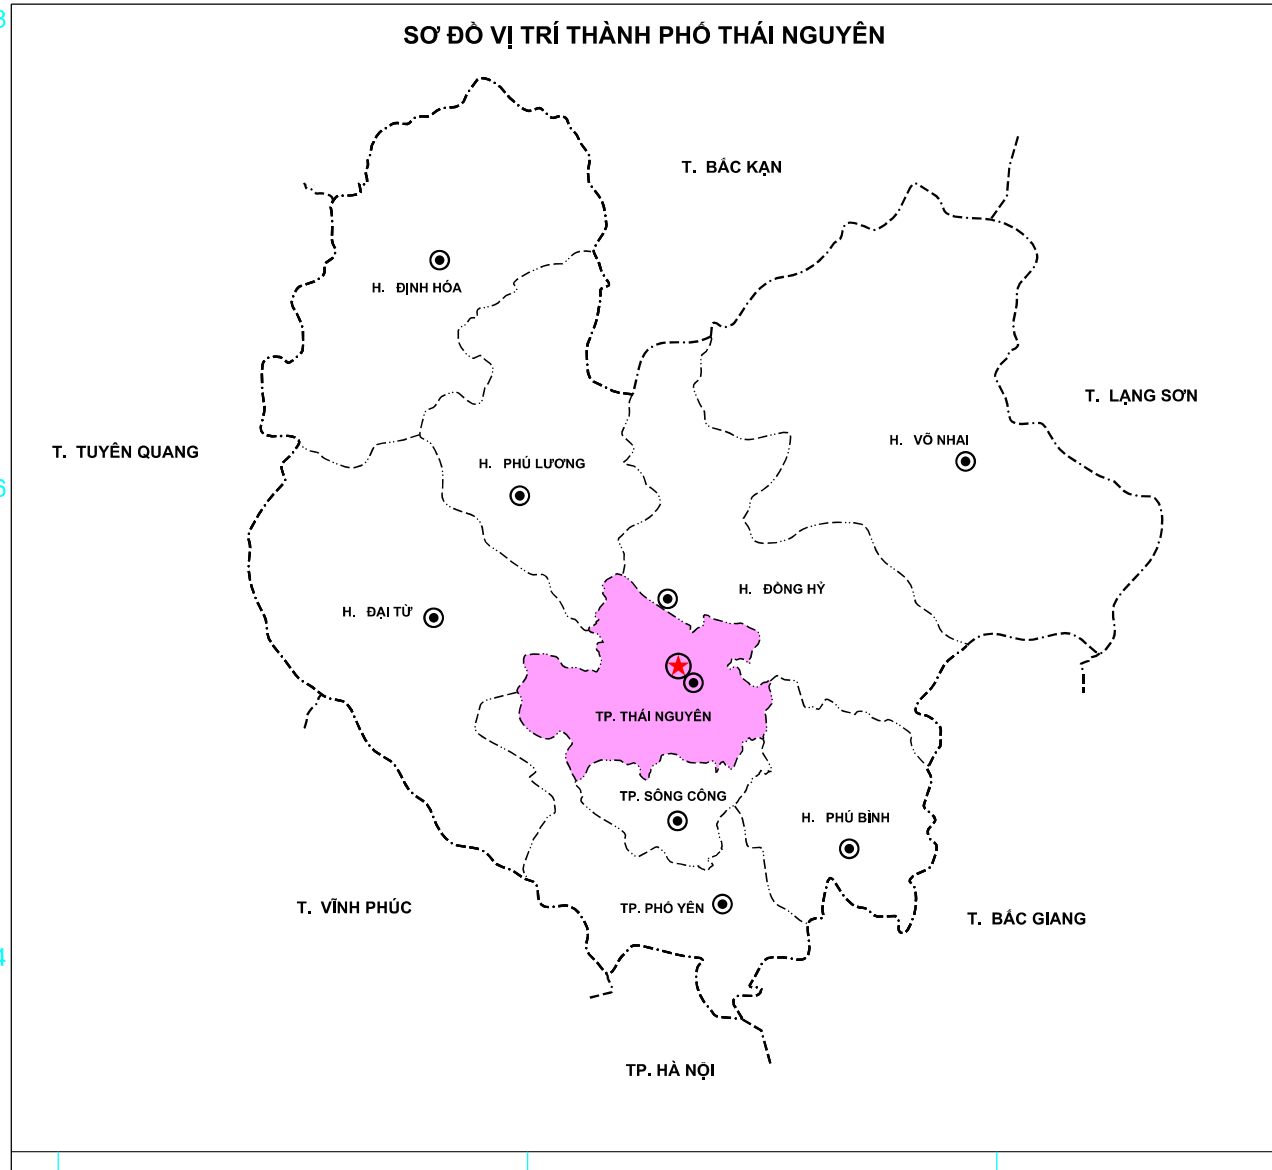

BẢN ĐỒ ĐĂNG KÝ KẾ HOẠCH SỬ DỤNG ĐẤT NĂM 2024 THÀNH PHỐ THÁI NGUYÊN - TỈNH THÁI NGUYÊN

CHÚ ĐÁN

TÊN KÝ HIỆU	KÝ HIỆU	TÊN KÝ HIỆU	KÝ HIỆU	TÊN KÝ HIỆU	KÝ HIỆU
HIỆN TRẠNG	QUY HOẠCH	HIỆN TRẠNG	QUY HOẠCH	HIỆN TRẠNG	QUY HOẠCH
Đất chuyên trồng lúa nước	LUC	Đất sử dụng để trồng cây ăn quả	DOY	Trụ sở UBND cấp tỉnh	TRU
Đất trồng lúa nước còn lại	LUR	Đất nuôi trồng, giết mổ gia súc, gia cầm	NTD	Trụ sở UBND cấp huyện	TRH
Đất trồng cây hàng năm khác	HMK	Đất nuôi trồng, giết mổ gia cầm	GRK	Trụ sở UBND cấp xã	TRX
Đất trồng cây lâu năm	CLM	Đất bãi đất, sân vận động	DCH	Đình, chùa, miếu, đền	DMĐ
Đất rừng phòng hộ	PHH	Đất chôn	DCH	Nhà thờ	NHT
Đất rừng đặc dụng	RDD	Đất khu vui chơi, giải trí công cộng	DVY	Đền, chùa, miếu, đền	DMĐ
Đất rừng sản xuất	RSD	Đất ở tại nông thôn	DNT	Trường học	TRH
Đất nuôi trồng thủy sản	NTH	Đất ở tại đô thị	DOT	Sân vận động	SVD
Đất nông nghiệp khác	NOK	Đất xây dựng trụ sở cơ quan	TSC	Bệnh viện, trạm y tế	BVT
Đất quốc phòng	QPH	Đất xây dựng trụ sở của tổ chức sự nghiệp	DTN	Chùa	CHU
Đất an ninh	CAN	Đất tín ngưỡng	TIN	Cầu đi	CAD
Đất khu công nghiệp	SKN	Đất văn hóa, thể thao	SVH	Cầu bê tông	CBT
Đất cụm công nghiệp	SKC	Đất sân bóng, tennis, cầu	MVC	Cầu treo	CCT
Đất chuyên mục, dịch vụ	TMD	Đất sân tennis	CSO	Cảng	CAN
Đất cơ sở sản xuất phi nông nghiệp	SKP	Đất sân tennis	CSO	Sông, suối, hồ, ao	SUS
Đất sản xuất phi nông nghiệp, bán lẻ	SKL	Đất sân tennis	CSO	Kênh, mương	KEM
Đất sản xuất phi nông nghiệp, bán lẻ	SKL	Đất sân tennis	CSO	Đập	DBP
Đất phân bổ hạ tầng cấp quốc gia, cấp tỉnh, cấp huyện, cấp xã	DHT	Đất sân tennis	CSO	Đường sắt	DSAT
Đất giao thông	DTL	Đất sân tennis	CSO	Quốc lộ và đường tỉnh	QLVT
Đất xây dựng cơ sở văn hóa	DVH	Đất sân tennis	CSO	Đường tỉnh và đường huyện	DTVH
Đất xây dựng cơ sở y tế	DYT	Đất sân tennis	CSO	Đường liên xã và đường thôn	DLXT
Đất xây dựng cơ sở giáo dục và đào tạo	DGD	Đất sân tennis	CSO	Đường nội bộ	DNBT
Đất xây dựng cơ sở thể thao	DYT	Đất sân tennis	CSO	Đường dành cho xe đạp	DXE
Đất công trình năng lượng	DNL	Đất sân tennis	CSO	Đường dành cho xe đạp	DXE
Đất công trình bưu chính, viễn thông	DNT	Đất sân tennis	CSO	Đường dành cho xe đạp	DXE
Đất cơ sở sản xuất	TON	Đất sân tennis	CSO	Đường dành cho xe đạp	DXE