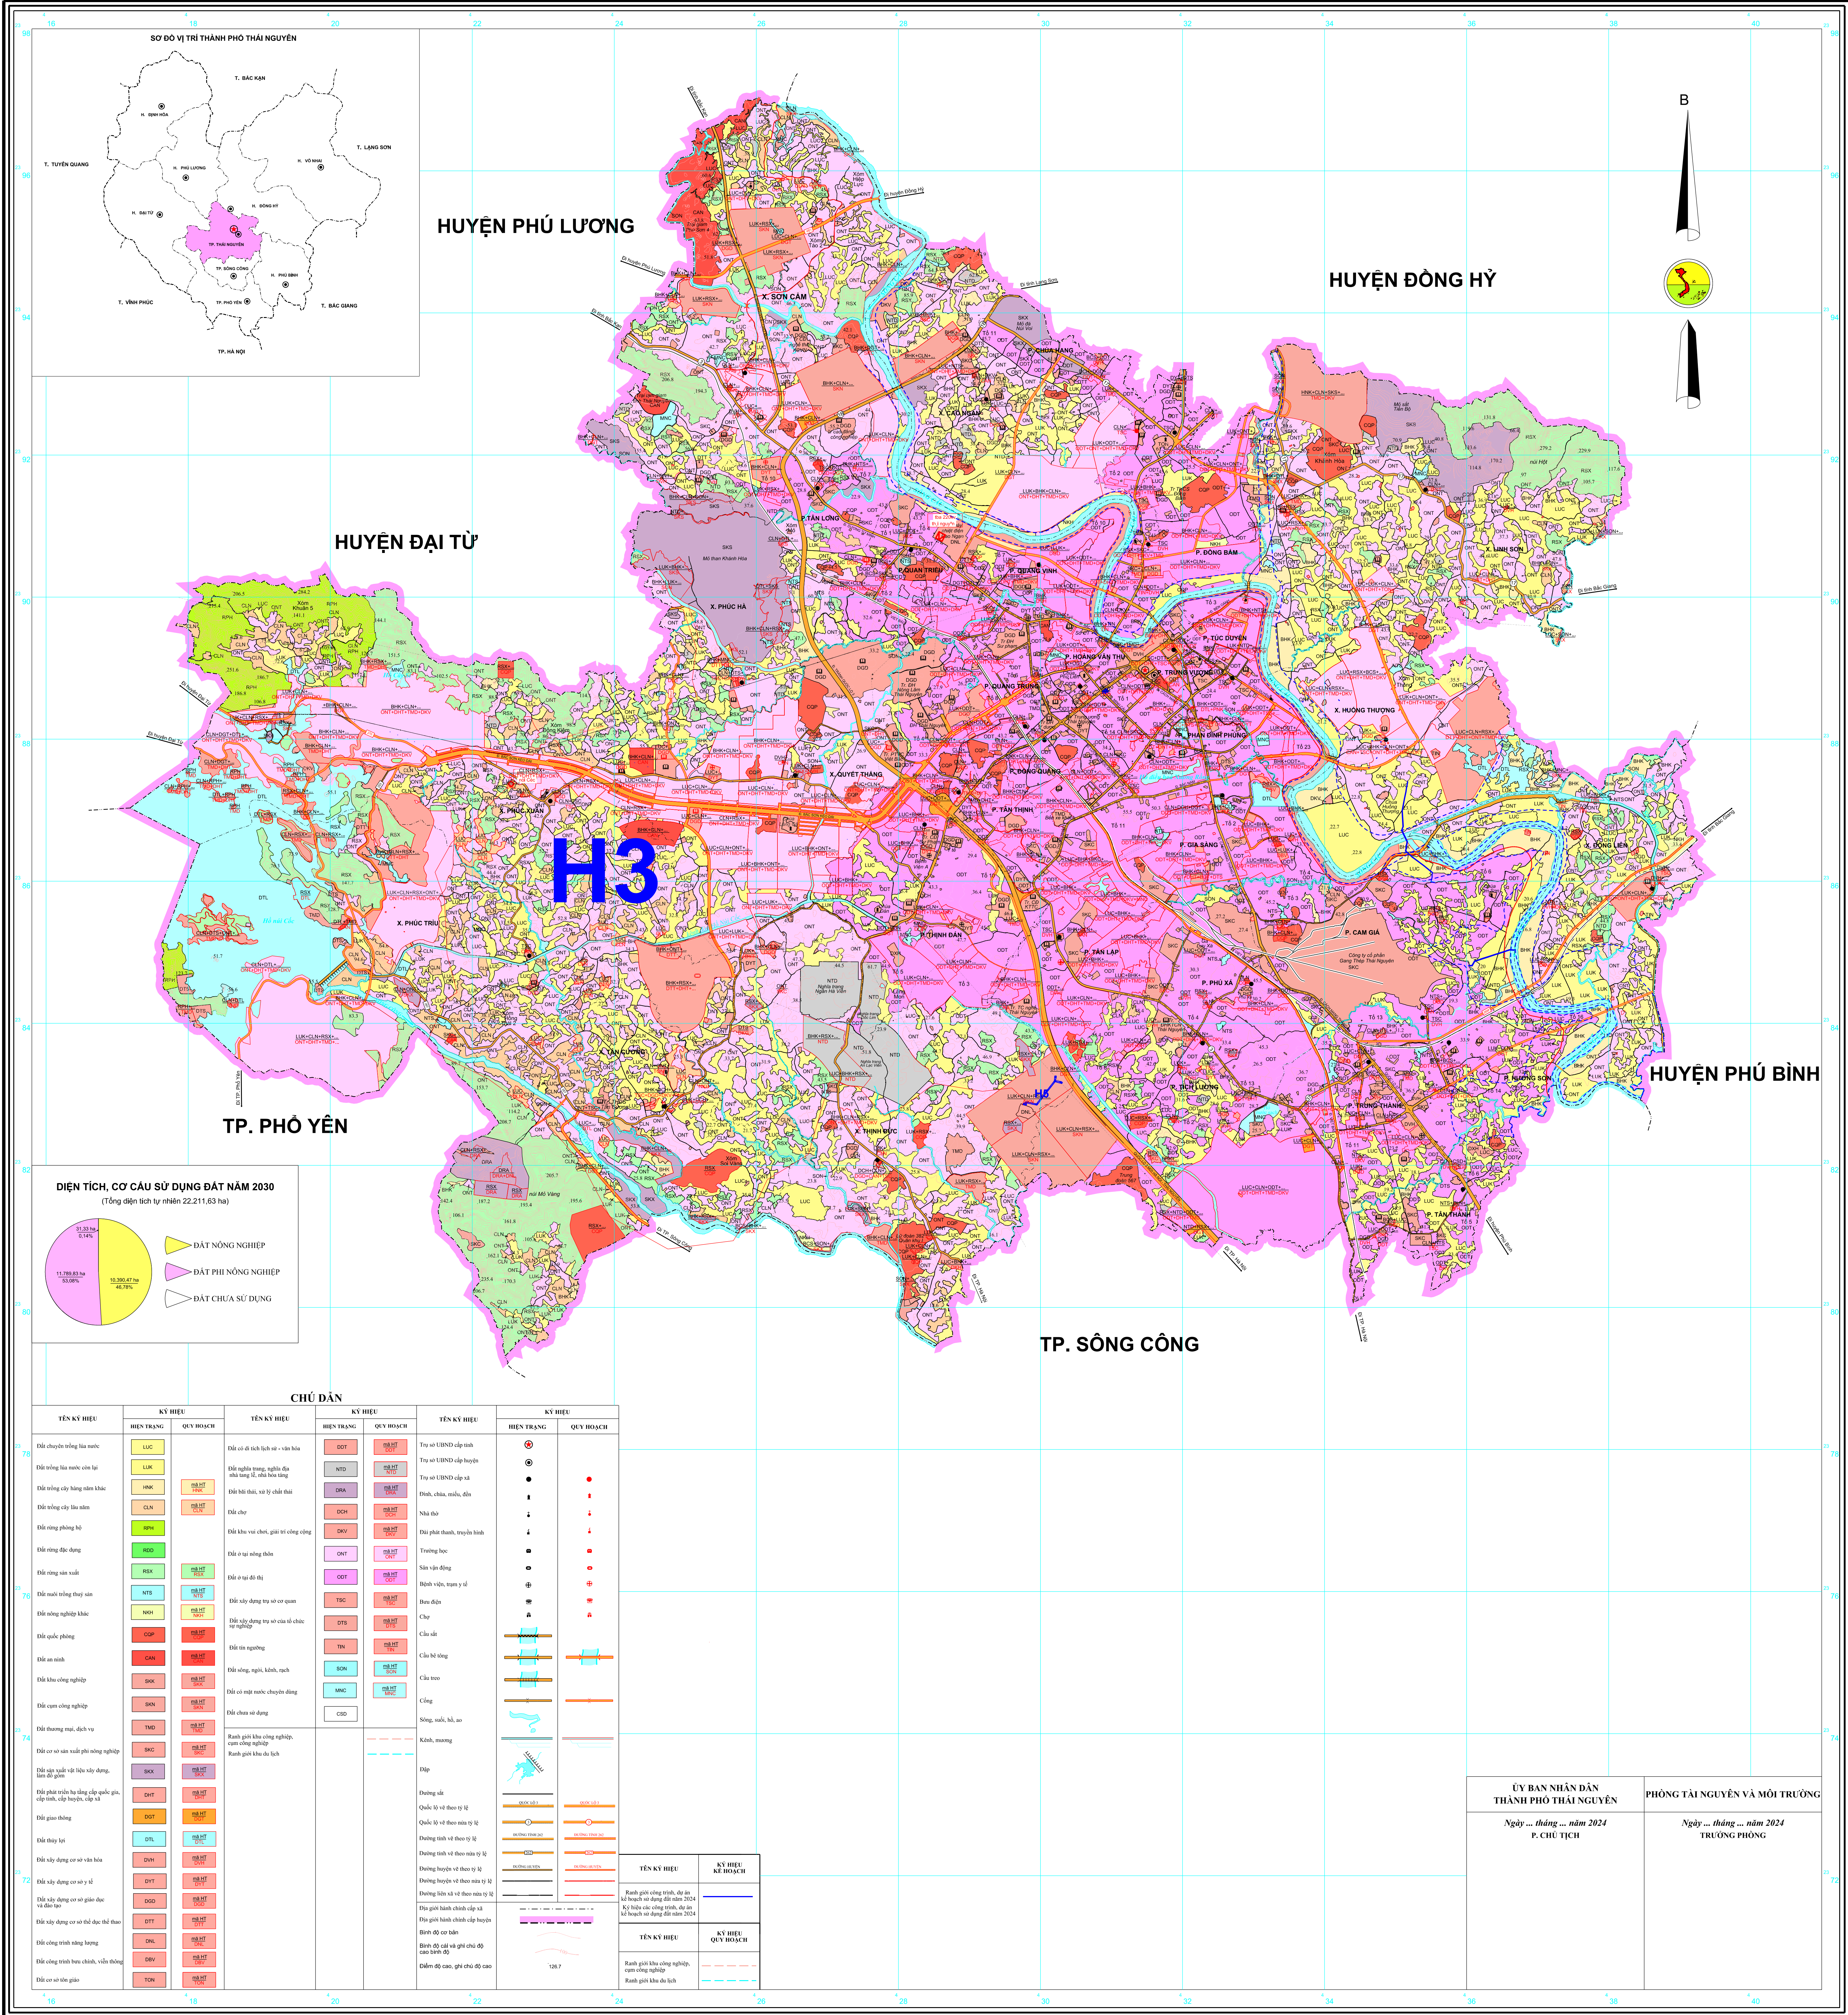

BẢN ĐỒ ĐĂNG KÝ KẾ HOẠCH SỬ DỤNG ĐẤT NĂM 2024 THÀNH PHỐ THÁI NGUYÊN - TỈNH THÁI NGUYÊN

CHÚ ĐÁN

TÊN KÝ HIỆU	KÝ HIỆU	TÊN KÝ HIỆU	KÝ HIỆU	TÊN KÝ HIỆU	KÝ HIỆU
HIỆN TRẠNG	QUY HOẠCH	HIỆN TRẠNG	QUY HOẠCH	HIỆN TRẠNG	QUY HOẠCH
Đất chuyên trồng lúa nước	LUC	Đất sử dụng khác	DKT	Trụ sở UBND cấp tỉnh	TRU
Đất trồng lúa nước còn lại	LUR	Đất nghỉ ngơi, giải trí	NDT	Trụ sở UBND cấp huyện	TRH
Đất trồng cây hàng năm khác	HMK	Đất bãi đất, sân bãi	DBA	Trụ sở UBND cấp xã	TRX
Đất trồng cây lâu năm	CLM	Đất chôn cất	DCH	Đình, chùa, miếu, đền	DMĐ
Đất rừng phòng hộ	PHH	Đất kho bãi	DKB	Nhà thờ	NHT
Đất rừng đặc dụng	RDD	Đất khu vui chơi, giải trí công cộng	DKV	Đền, chùa, miếu, đền	DMĐ
Đất rừng sản xuất	RSD	Đất ở tại nông thôn	ONT	Trường học	TRH
Đất nuôi trồng thủy sản	NUT	Đất ở tại đô thị	ODT	Sân vận động	SVD
Đất nông nghiệp khác	NOK	Đất xây dựng trụ sở cơ quan	TSC	Bãi đỗ xe, trạm y tế	BĐX
Đất quốc phòng	QUP	Đất xây dựng trụ sở của tổ chức sự nghiệp	DTN	Chợ	CH
Đất an ninh	CAN	Đất tín ngưỡng	TIN	Cầu đi	CD
Đất khu công nghiệp	SKN	Đất nghỉ ngơi, giải trí, thể thao	SNW	Cầu không	CKN
Đất cụm công nghiệp	SKC	Đất sử dụng khác	MKC	Cầu treo	CKT
Đất chuyên mục, dịch vụ	TMD	Đất chưa sử dụng	CSU	Cảng	CG
Đất cơ sở sản xuất phi nông nghiệp	SKP	Đất chuyên trồng lúa nước		Kênh, mương	
Đất sản xuất phi nông nghiệp	SKN	Đất nghỉ ngơi, giải trí		Đập	
Đất phân bổ hạ tầng cấp quốc gia, cấp tỉnh, cấp huyện, cấp xã	DHT	Đất nghỉ ngơi, giải trí		Đường ô tô	
Đất giao thông	DTL	Đất nghỉ ngơi, giải trí		Quốc lộ và đường tỉnh	
Đất xây dựng cơ sở văn hóa	DVH	Đất nghỉ ngơi, giải trí		Đường tỉnh và đường huyện	
Đất xây dựng cơ sở y tế	DYT	Đất nghỉ ngơi, giải trí		Đường liên xã và đường nội xã	
Đất xây dựng cơ sở giáo dục và đào tạo	DGD	Đất nghỉ ngơi, giải trí		Đường nội xã và đường nội thôn	
Đất xây dựng cơ sở thể thao	DYT	Đất nghỉ ngơi, giải trí		Đường nội thôn và đường nội xóm	
Đất công trình năng lượng	DNL	Đất nghỉ ngơi, giải trí		Đường nội xóm và đường nội hộ	
Đất công trình bưu chính, viễn thông	DNT	Đất nghỉ ngơi, giải trí		Đường nội hộ và đường nội gia đình	
Đất cơ sở sản xuất	TON	Đất nghỉ ngơi, giải trí		Đường nội gia đình và đường nội hộ	

ỦY BAN NHÂN DÂN
THÀNH PHỐ THÁI NGUYÊN
Ngày ... tháng ... năm 2024
P. CHỦ TỊCH

PHÒNG TÀI NGUYÊN VÀ MÔI TRƯỜNG
THÀNH PHỐ THÁI NGUYÊN
Ngày ... tháng ... năm 2024
TRƯỞNG PHÒNG

NGUỒN TÀI LIỆU
- Bản đồ Điều chỉnh quy hoạch sử dụng đất thành phố Thái Nguyên thời kỳ 2021-2030
- Bản vẽ các công trình, dự án đăng ký kế hoạch sử dụng đất năm 2024

TỶ LỆ 1 : 25 000

ĐƠN VỊ XÂY DỰNG
PHÒNG TÀI NGUYÊN VÀ MÔI TRƯỜNG THÀNH PHỐ THÁI NGUYÊN